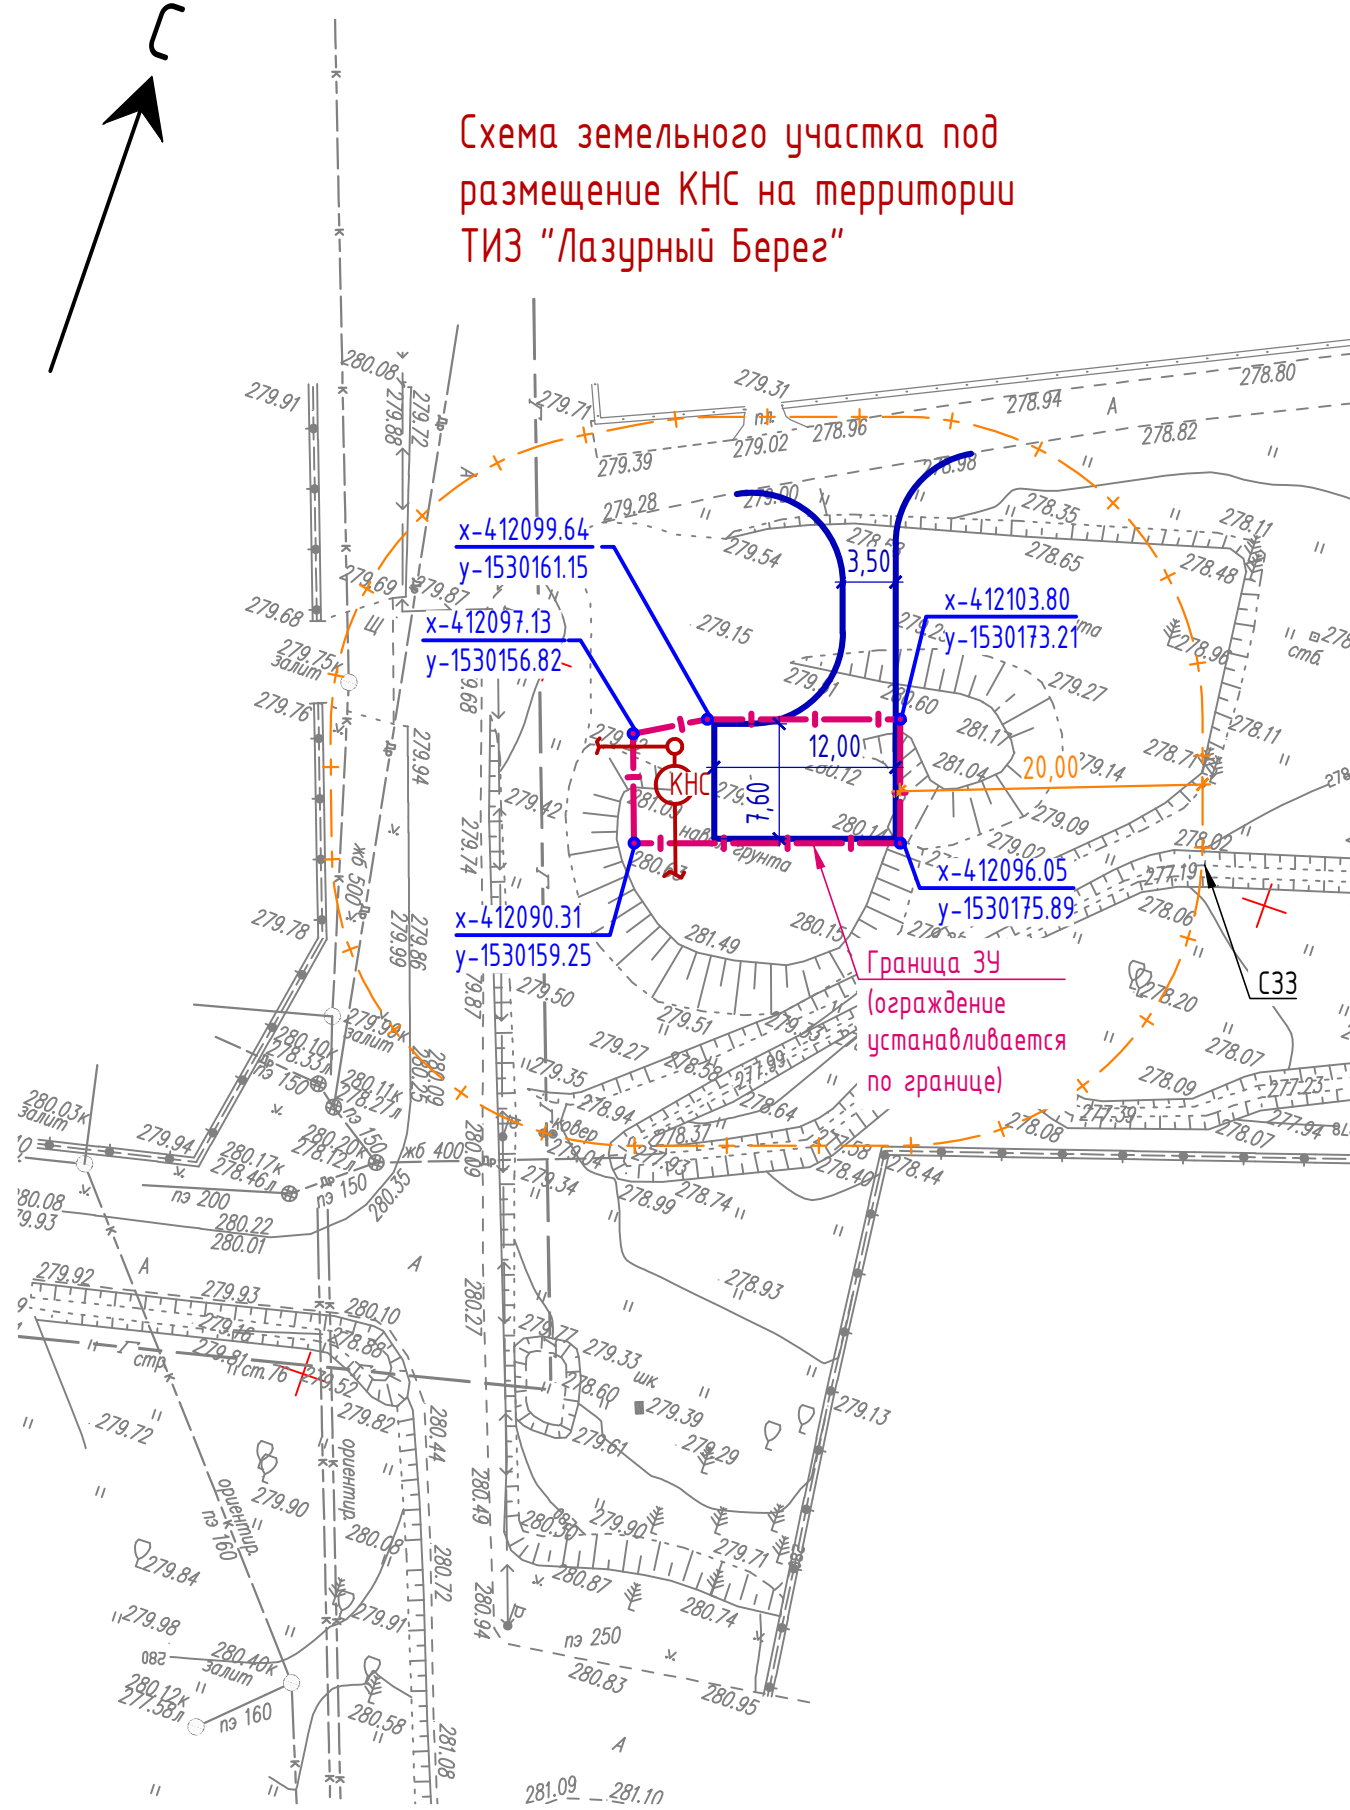

Схема земельного участка под
размещение КНС на территории
ТИЗ "Лазурный Берег"

Изм.	Кол. уч.	Лист	№ док	Подпись	Дата	Стадия	Лист	Листов
Разработал		Благовещенская		<i>Благов</i>	06.2020	П	-	-
Проверил		Благовещенская		<i>Благов</i>	06.2020			
Н.Контроль					06.2020	План благоустройства М1:500		ООО "Инженерный центр "Партнер" г. Екатеринбург
ГИП					06.2020			